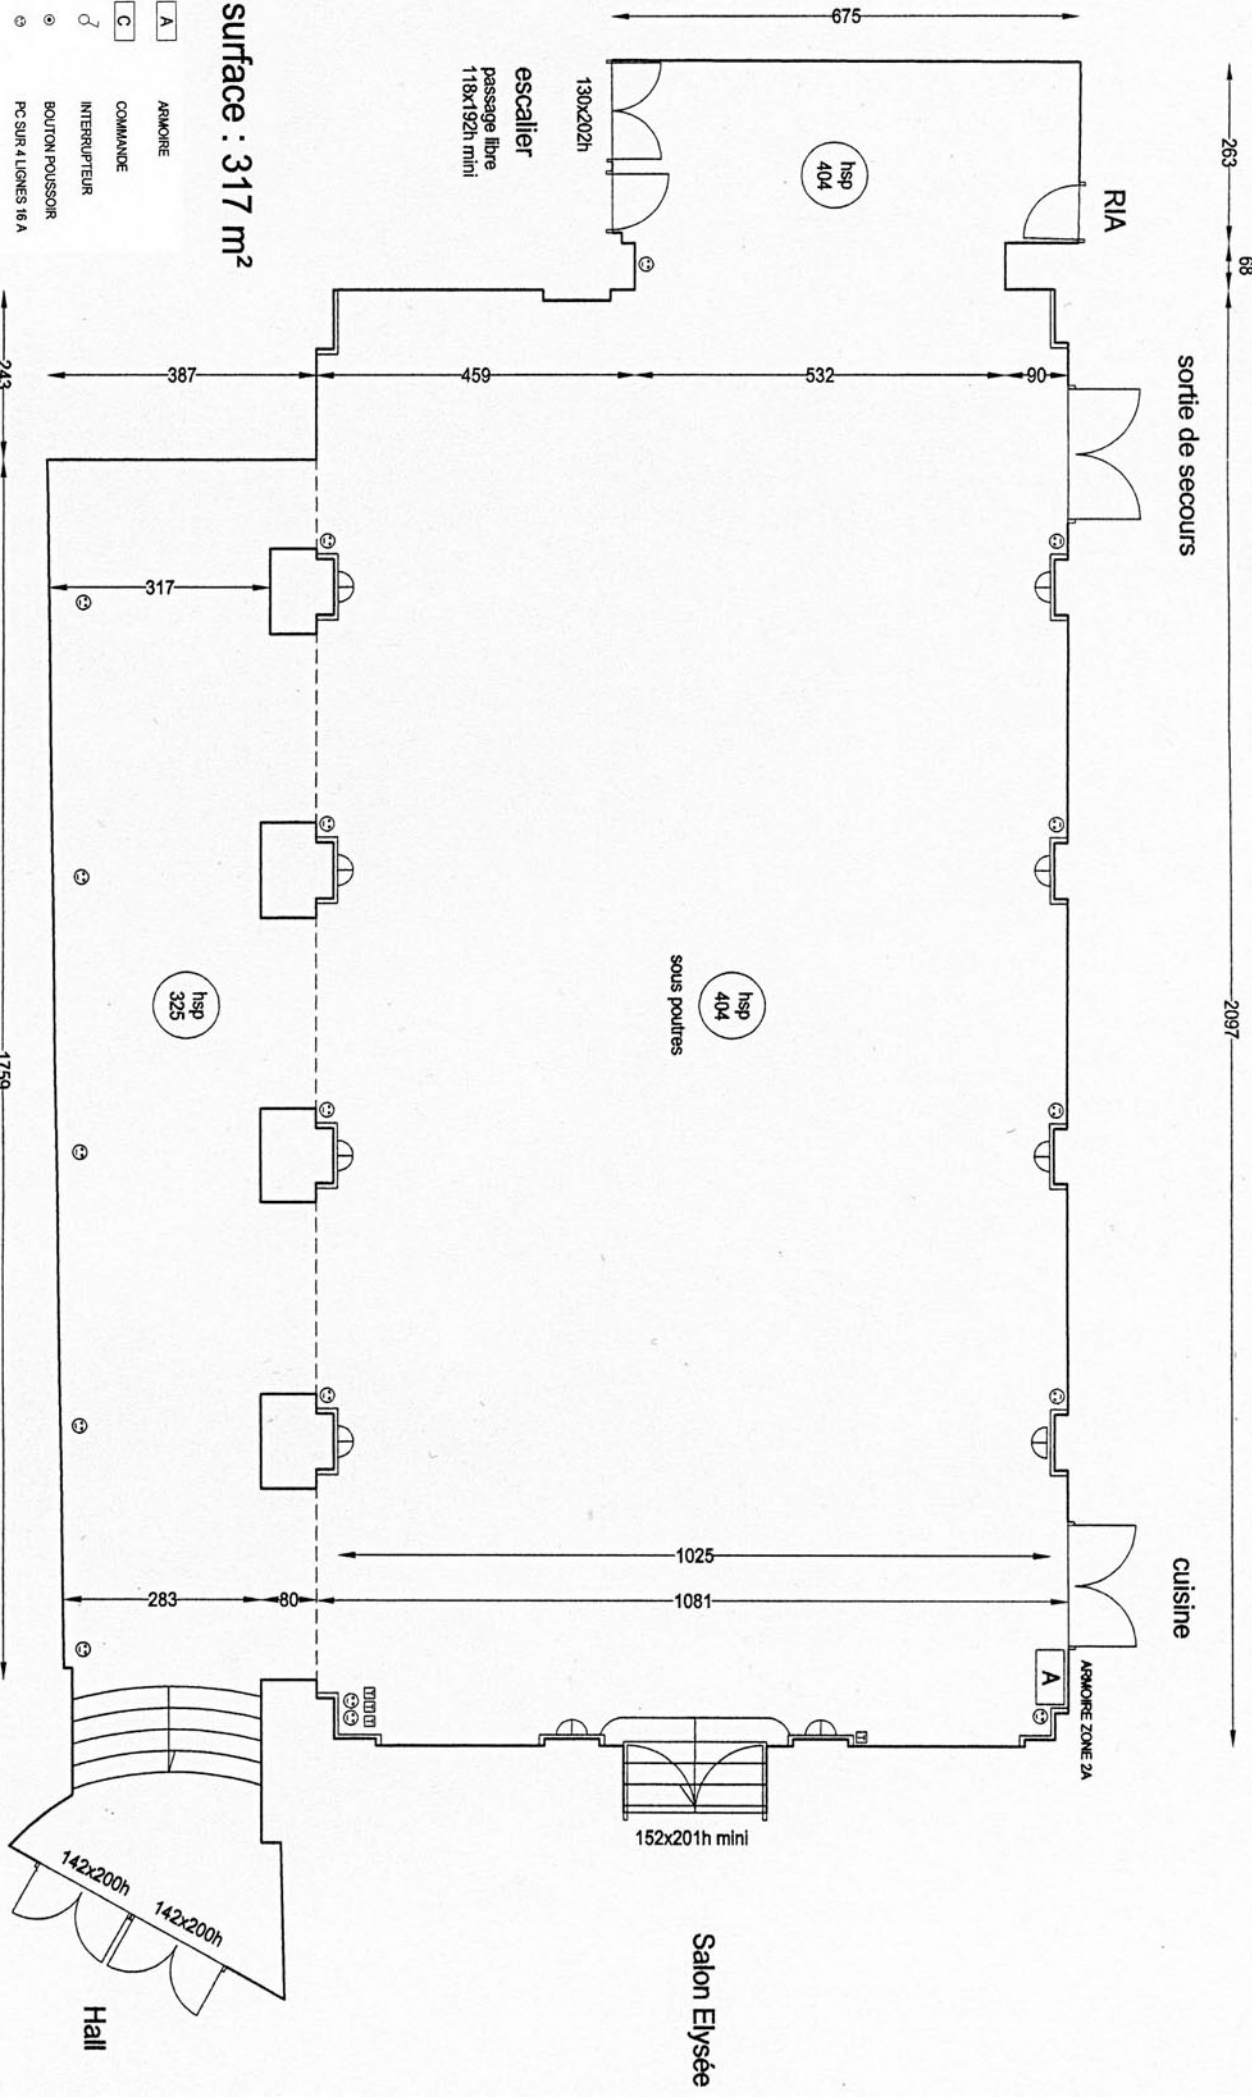

 Avenue Hoche
 

LES SALONS
HOCHÉ
 PARIS

Plan des salons du rez-de-chaussée

263

68

sortie de secours

2097

cuisine

surface : 317 m²

- A ARMOIRE
- C COMMANDE
- INTERRUPTEUR
- BOULON POUSSOIR
- PC SUR 4 LIGNES 16 A
- PC TRIPHASE
- PRISE RJ45 TELEPHONE
- APPLIQUE

SALONS HOCHÉ - 9, avenue Hoche PARIS 8e

plan du Salon MONCEAU - rez-de-chaussée

Salon Elysée

Hall